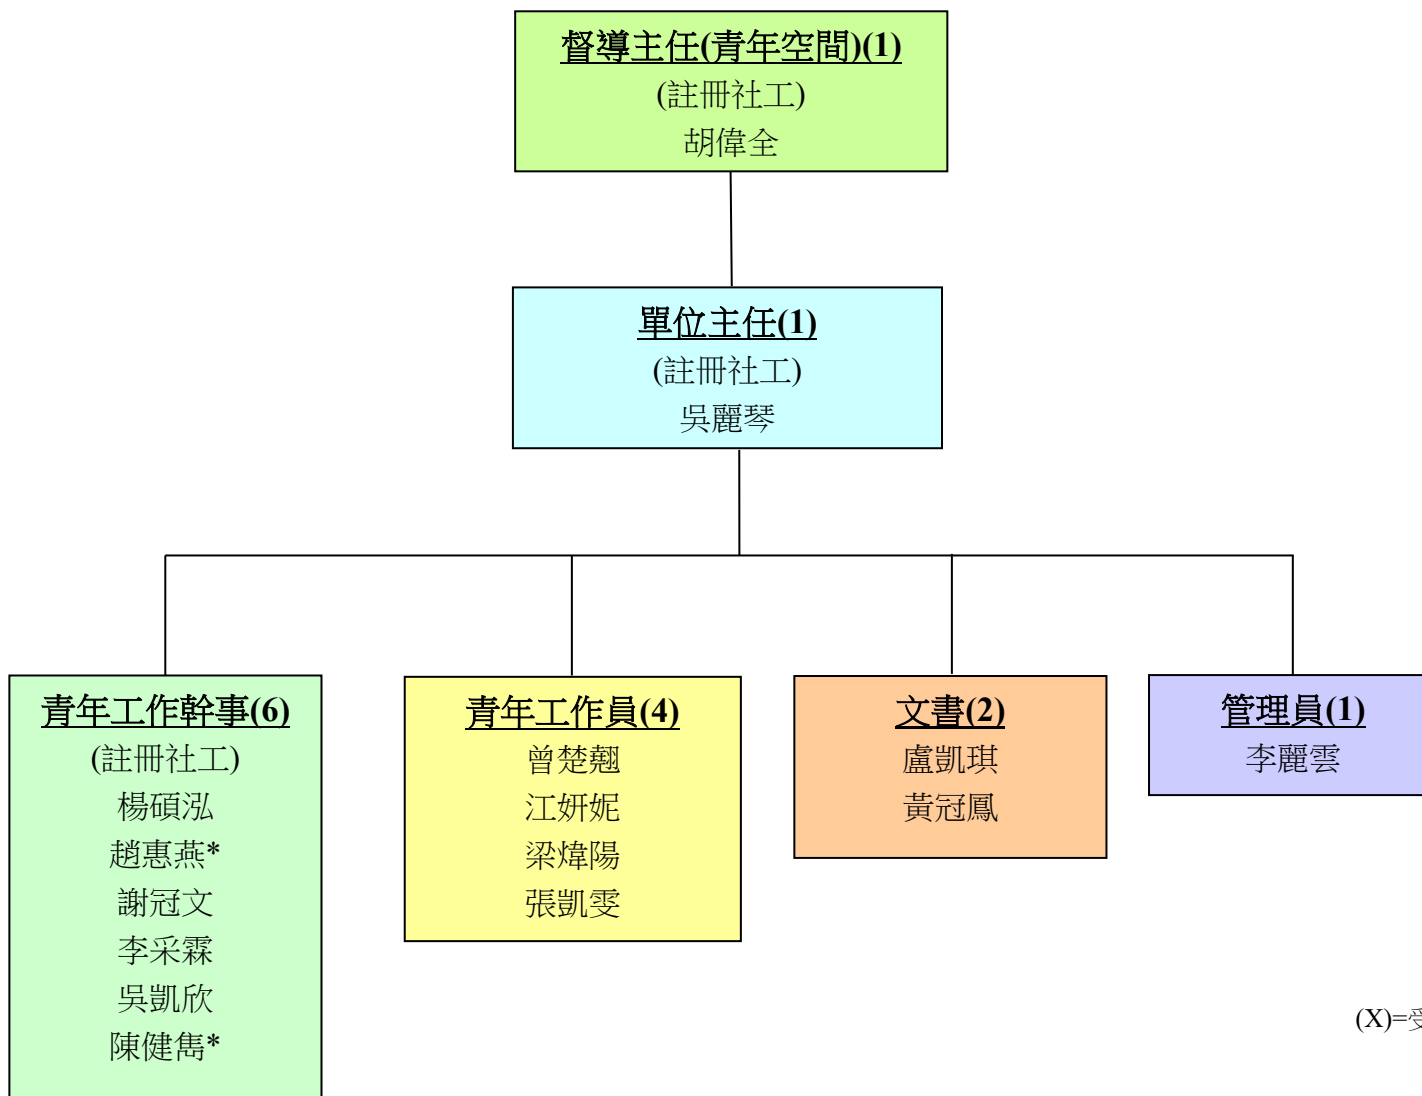

香港青年協會  
the hongkong federation of youth groups

賽馬會茵怡青年空間  
Jockey Club Verbena Youth S.P.O.T.

## 職員架構圖

(X)=受資助服務/單位人手編制

\*為駐校社工

(2024年4月1日更新)